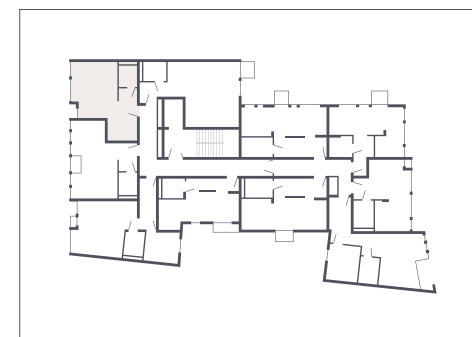

P2

M28

Lp. pokoi: 1	Salon z aneksem: 32.19 m ²
	Łazienka: 3.80 m ²

Razem: 35.99 m²

Czynsz: 1800.00 zł

TUMSKY
APARTMENTS

+48 61 852 60 40	+ 48 61 851 90 39
biuro@muchowieckaapartments.pl	
www.tumsky-apartments.pl	