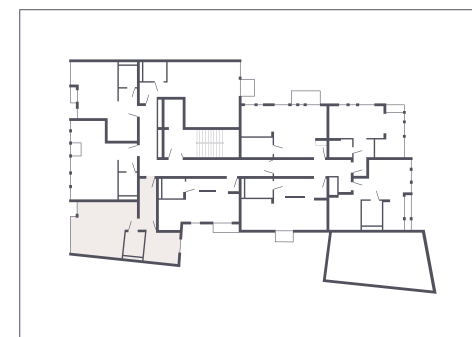

P3

M35

Lp. pokoi: 2	Salon z aneksem: 33.78 m ²
Sypialnia: 8.27 m ²	Łazienka: 3.67 m ²

Razem: 45.72 m²

Czynsz: 2300.00 zł

TUMSKY
APARTMENTS

+48 61 852 60 40	+ 48 61 851 90 39
biuro@muchowieckaapartments.pl	
www.tumsky-apartments.pl	