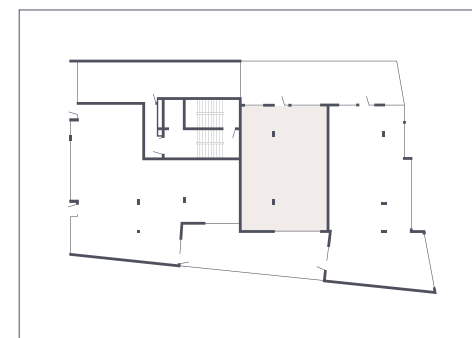

P

L1

Powierzchnia: 94.11 m<sup>2</sup>

Cena: 9400.00 zł netto

TUMSKY  
APARTMENTS

+48 61 852 60 40

+ 48 61 851 90 39

biuro@muchowieckaapartments.pl