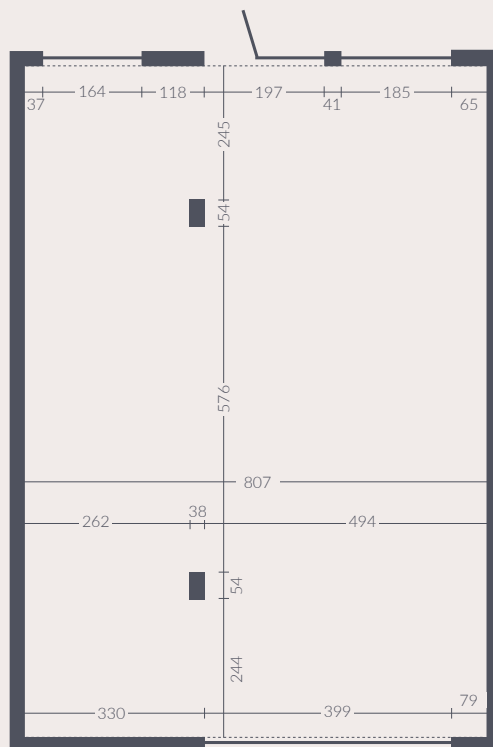

P

L1

Powierzchnia: 94.11 m<sup>2</sup>

Cena: 9400.00 zł netto

TUMSKY  
APARTMENTS

+48 61 852 60 40

+ 48 61 851 90 39

biuro@muchowieckaapartments.pl