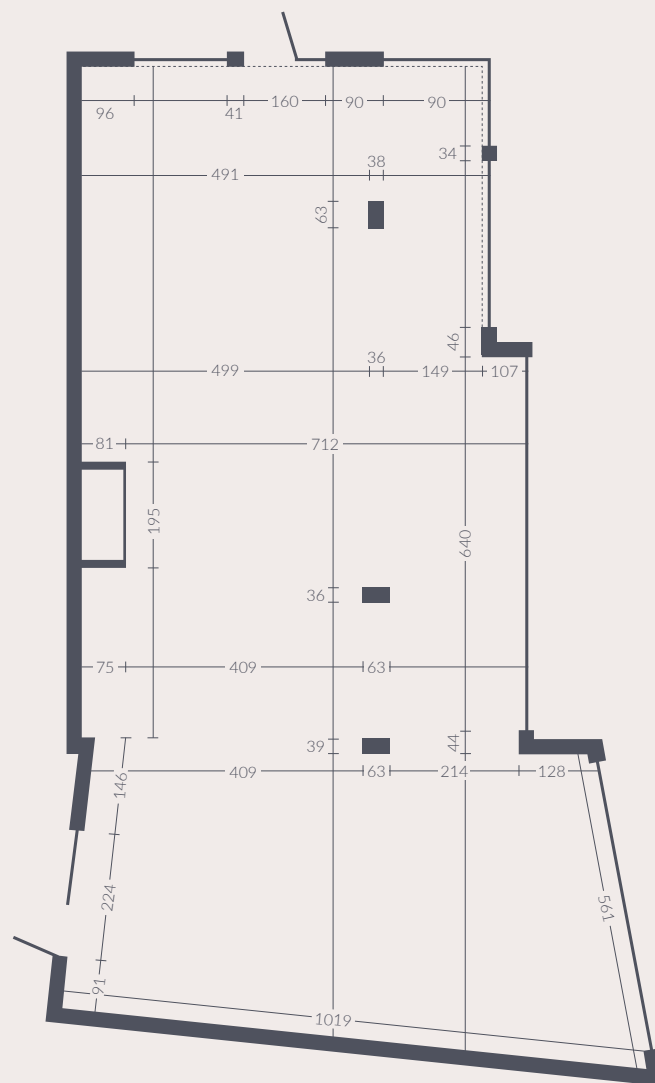

P

L2

Powierzchnia: 131.44 m²

Cena: 13100.00 zł netto

TUMSKY
APARTMENTS

+48 61 852 60 40

+ 48 61 851 90 39

biuro@muchowieckaapartments.pl