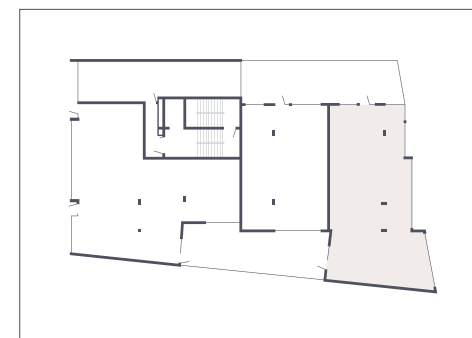

P

L2

Powierzchnia: 131.44 m²

Cena: 13100.00 zł netto

TUMSKY
APARTMENTS

+48 61 852 60 40

+ 48 61 851 90 39

biuro@muchowieckaapartments.pl