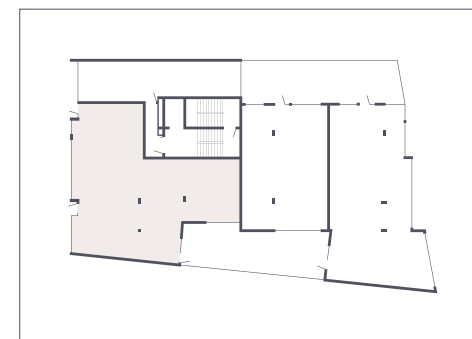

P

L3

Powierzchnia: 157.60 m²

Cena: 19700.00 zł netto

TUMSKY
APARTMENTS

+48 61 852 60 40

+ 48 61 851 90 39

biuro@muchowieckaapartments.pl